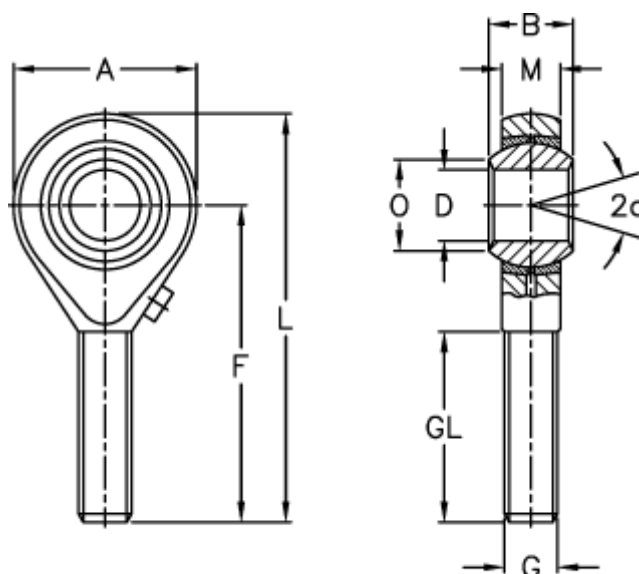

Varenummer: 54300912125  
Beskrivelse: LDK ledhoved POS 12/F2  
M12x1,25

## Mål

A	= 30	L	= 69
a (grader)	= 13	M	= 12.00
B	= 16	O	= 15.40
D	= 12	Statisk belastning C0 (kN)	= 22.8
Dynamisk belastning C (kN)	= 10.0	Vægt (g)	= 85
F	= 54		
g	= M12		
GL	= 33		